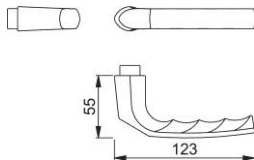

Produktdatenblatt

Birmingham

1117

duranorm[®]

HOPPE-Aluminium-Türgriff-Lochteil für Innentüren:

- Verbindung: für HOPPE-Profilstift
- Bund: für Lagerung lose

Artikelnummer	11563540
EAN-Code	4012789458442
Herkunftsland	Deutschland
Warentarifnummer	83024110
Türdicke	
Vierkantmaß	8 mm
Stiftlänge vorstehend	
Führung	Ø18 mm
Farbe	F1 Aluminium silberfarben
Sortiment	DIY-Sortiment
Packeinheit	1
Karton	10