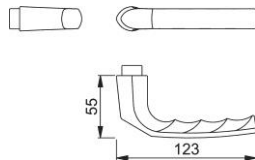

Produktdatenblatt

Birmingham

1117

duranorm[®]

HOPPE-Aluminium-Türgriff-Lochteil für Innentüren:

- Verbindung: für HOPPE-Profilstift
- Bund: für Lagerung lose

| | |
|-----------------------|--------------------------------|
| Artikelnummer | 11563539 |
| EAN-Code | 4012789458398 |
| Herkunftsland | Deutschland |
| Warentarifnummer | 83024110 |
| Türdicke | |
| Vierkantmaß | 8 mm |
| Stiftlänge vorstehend | |
| Führung | Ø18 mm |
| Farbe | F4 Aluminium bron- zefarben |
| Sortiment | DIY-Sortiment |
| Packeinheit | 1 |
| Karton | 10 |