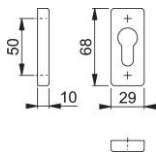

Technický list výrobku

duraplus

844PS

HOPPE – pár hliníkových klíčových rozet pro profilové dveře:

- Podkonstrukce: plast
- Upevnění: skryté, víceúčelové šrouby

Objednací číslo	11546585
Kód EAN	4012789804096
Země původu	Německo
Tarif zboží / sazebník	83024110
Materiál	hliník
Otvor	profilová cylindrická vložka
Šrouby	3,5x20 mm
Barva	F9016 běžná bílá
Sortiment	základní sortiment
Balící jednotka	5
Kartón	25