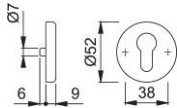

Produktdatenblatt

duraplus[®]

42KVS

HOPPE-Aluminium-Schlüsselrosetten-Paar für Innentüren:

- Unterkonstruktion: Kunststoff, Stütznocken
- Befestigung: verdeckt, durchgehend, wechselseitig, Mehrzweckschrauben

Artikelnummer	11540138
EAN-Code	4012789005073
Herkunftsland	Deutschland
Warentarifnummer	83024110
Türdicke	37-42 mm
Stiftstärke WC	
Lochung	Profilzylinder
Schrauben	4,0x45 mm
Farbe	F1 Aluminium silberfarben
Sortiment	DIY-Sortiment
Packeinheit	1
Karton	10