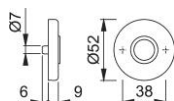

Produktdatenblatt

duraplus[®]

42KV

HOPPE-Aluminium-Griffrosetten-Paar für Innentüren:

- Lagerung: für Türgriffe lose, Rückholfedern rechts/links verwendbar, wartungsfreie Gleitlager
- Unterkonstruktion: Kunststoff, Stütznocken
- Befestigung: verdeckt, durchgehend, wechselseitig, Mehrzweckschrauben

Artikelnummer	11540114
EAN-Code	4012789004731
Herkunftsland	Deutschland
Warentarifnummer	83024110
Türdicke	37-42 mm
Führung	Ø18 mm, mit Rückholfeder
Schrauben	Schraube selbstschneidend in Kunststoff
Farbe	F2 Aluminium neusilberfarben
Sortiment	DIY-Sortiment
Packeinheit	1
Karton	10