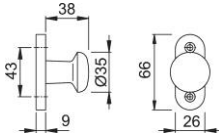

Produktdatenblatt

duranorm[®]

35/9

HOPPE-Aluminium-Knopfrossette für Fenstertüren:

- Lagerung: fest
- Befestigung: sichtbar, Mehrzweckschrauben

Artikelnummer	11539343
EAN-Code	4012789808797
Herkunftsland	Deutschland
Warentarifnummer	83024110
Schrauben	4,0x20 mm
Farbe	F2 Aluminium neusilberfarben
Sortiment	DIY-Sortiment
Packeinheit	1
Karton	10