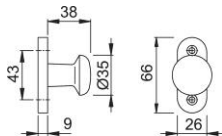

Produktdatenblatt

duranorm[®]

35/9

HOPPE-Aluminium-Knopfrossette für Fenstertüren:

- Lagerung: fest
- Befestigung: sichtbar, Mehrzweckschrauben

Artikelnummer	11539343
EAN-Code	4012789808797
Herkunftsland	Deutschland
Warentarifnummer	83024110
Schrauben	4,0x20 mm
Farbe	F2 Aluminium neusilberfarben
Sortiment	DIY-Sortiment
Packeinheit	1
Karton	10