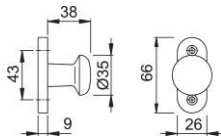

Produktdatenblatt

duranorm[®]

35/9

HOPPE-Aluminium-Knopfrossette für Fenstertüren:

- Lagerung: fest
- Befestigung: sichtbar, Mehrzweckschrauben

Artikelnummer	11539325
EAN-Code	4012789808773
Herkunftsland	Deutschland
Warentarifnummer	83024110
Schrauben	4,0x20 mm
Farbe	F1 Aluminium silberfarben
Sortiment	DIY-Sortiment
Packeinheit	1
Karton	10