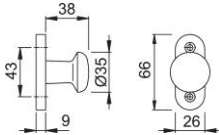

# Produktdatenblatt

**duranorm**<sup>®</sup>

35/9

HOPPE-Aluminium-Knopfrossette für Fenstertüren:

- Lagerung: fest
- Befestigung: sichtbar, Mehrzweckschrauben

Artikelnummer	11539325
EAN-Code	4012789808773
Herkunftsland	Deutschland
Warentarifnummer	83024110
Schrauben	4,0x20 mm
Farbe	F1 Aluminium silberfarben
Sortiment	DIY-Sortiment
Packeinheit	1
Karton	10