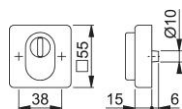

Karta techniczna produktu

duraplus[®]

52ZNSB-ZA

Rozeta bezpieczna HOPPE z aluminium z zabezpieczeniem wkładki do drzwi zewnętrznych (strona zewnętrzna):

- Osłona wkładki: stalowa, zakres wysunięcia wkładki 10-18 mm
- Konstrukcja wewnętrzna: tarcza ZnAl z czopami stabilizującymi
- Mocowanie: zakryte, przelotowe, wkręty samogwintujące M5

Numer artykułu	11537085
Kod EAN	4012789791549
Kraj pochodzenia	Niemcy
Taryfa towarowa	83024110
Grubość drzwi	57-62 mm + 67-72 mm
Otwór	wkładka pod klucz
Kolor	F1 aluminium koloru srebrne
Sortyment	Asortyment podstawowy
Jednostka pakowania	5
Karton	30