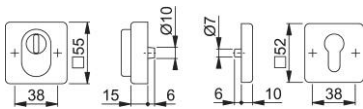

Ficha técnica de producto

duraplus[®]

52ZNSB-ZA/52S

Pareja bocallaves de seguridad HOPPE, de aluminio, con protección de cilindro, para puertas de entrada:

- Protección de cilindro: acero, para cilindros con saliente 10-18 mm
- Base: parte exterior de Zamak, interior acero; tetones de soporte
- Fijación: no visible, tornillos pasantes con rosca métrica M5

Código	11536834
Código EAN	4012789790764
País de origen	Alemania
Código NC	83024110
Espesor puerta	57-62 mm + 67-72 mm
Bocallave	PZ
Color	F1 Aluminio color plata
Gama	Gama básica
Caja del producto	2
Embalaje de transporte	12