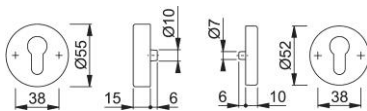

Produktdatenblatt

duraplus

42ZNSB/42HS

HOPPE-Aluminium-Schutz-Schlüsselrosetten-Paar für Außentüren:

- Unterkonstruktion: außen Zamak, innen Stahl; Stütznocken
- Befestigung: verdeckt, von innen, durchgehend, Gewindeschrauben M5

Artikelnummer	11536056
EAN-Code	4012789792140
Herkunftsland	Deutschland
Warentarifnummer	83024110
Material	Aluminium
Türdicke	57-62 mm + 67-72 mm
Lochung	Profizylinder
Farbe	F1 Aluminium silberfarben
Sortiment	Kern-Sortiment
Packeinheit	2
Karton	12