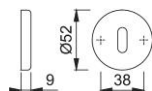

Scheda tecnica

duraplus®

42KS

Coppia bocchette HOPPE in alluminio per porte interne:

- sottocostruzione: resina
- fissaggio: coprivite, viti multiuso

Codice articolo	11530115
Codice EAN	4012789780932
Paese d'origine	Germania
Codice NC	83024110
Spessore porta	
Misura quadro per WC	
Foro	foro chiave normale
Viti	3,5x17 mm
Finitura	F9714M nero opaco
Assortimento	Assortimento base
Confezione	10
Imballo	100