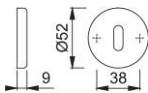

Produktdatenblatt

duraplus[®]

42KS

HOPPE-Aluminium-Schlüsselrosetten-Paar für Innentüren:

- Unterkonstruktion: Kunststoff
- Befestigung: verdeckt, Mehrzweckschrauben

Artikelnummer	11530115
EAN-Code	4012789780932
Herkunftsland	Deutschland
Warentarifnummer	83024110
Türdicke	
Stiftstärke WC	
Lochung	Ovalbart
Schrauben	3,5x17 mm
Farbe	F9714M schwarz matt
Sortiment	Kern-Sortiment
Packeinheit	10
Karton	100