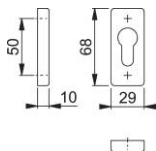

# Technický list výrobku

**duraplus**

844PS

HOPPE – pár hliníkových klíčových rozet pro profilové dveře:

- Podkonstrukce: plast
- Upevnění: skryté, víceúčelové šrouby

Objednací číslo	11509855
Kód EAN	4012789749311
Země původu	Německo
Tarif zboží / sazebník	83024110
Materiál	hliník
Otvor	profilová cylindrická vložka
Šrouby	3,5x20 mm
Barva	F1 hliník barvy stříbrné
Sortiment	základní sortiment
Balící jednotka	5
Kartón	25