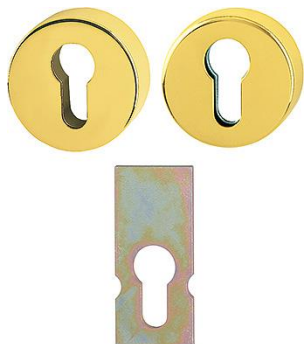

Produktdatenblatt

duraplus[®]

E42NSB/42HS

Artikelnummer	10809410
EAN-Code	4012789710816
Herkunftsland	Deutschland
Warentarifnummer	83024110
Türdicke	57-62 mm + 67-72 mm
Lochung	Profizylinder
Farbe	F77-R messingf. poliert - Resista [®]
Sortiment	Kern-Sortiment
Packeinheit	2
Karton	12

HOPPE-Edelstahl-Schutz-Schlüsselrosetten-Paar für Außentüren:

- geprüft nach **DIN 18257 ES1 (SK2)**
- Unterkonstruktion: Stahl, Stütznocken
- Befestigung: verdeckt, durchgehend, Gewindeschrauben M5
- Besonderheit: separate Stahlplatte mit Klebepad für die Befestigung am Türschloss als Anbohrschutz