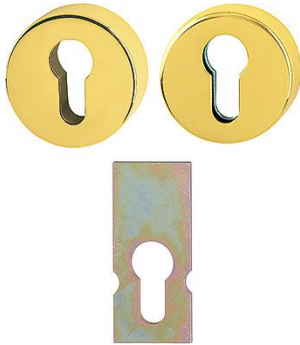

# Produktdatenblatt

**duraplus**<sup>®</sup>

E42NSB/42HS

**Resista**<sup>®</sup>

**RAL** **PIV** **CERT**  
GÜTEZEICHEN

Artikelnummer	10809410
EAN-Code	4012789710816
Herkunftsland	Deutschland
Warentarifnummer	83024110
Türdicke	57-62 mm + 67-72 mm
Lochung	Profilzylinder
Farbe	F77-R messingf. poliert - Resista <sup>®</sup>
Sortiment	Kern-Sortiment
Packeinheit	2
Karton	12

HOPPE-Edelstahl-Schutz-Schlüsselrosetten-Paar für Außentüren:

- geprüft nach **DIN 18257 ES1 (SK2)**
- Unterkonstruktion: Stahl, Stütznocken
- Befestigung: verdeckt, durchgehend, Gewindeschrauben M5
- Besonderheit: separate Stahlplatte mit Klebepad für die Befestigung am Türschloss als Anbohrschutz