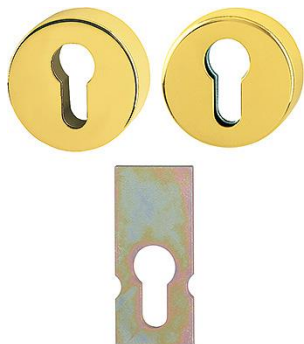

Technický list výrobku

duraplus®

E42NSB/42HS

Resista®

Objednáací číslo	10809410
Kód EAN	4012789710816
Země původu	Německo
Tarif zboží / sazebník	83024110
Tloušťka dveří	57-62 mm + 67-72 mm
Otvor	profilová cylindrická vložka
Barva	F77-R mosazná barva leštěná - Resista®
Sortiment	základní sortiment
Balící jednotka	2
Kartón	12

HOPPE - pár nerezových bezpečnostních klíčových rozet pro vchodové dveře:

- přezkoušeno podle **DIN 18257 ES1 (SK2)**
- Podkonstrukce: ocel, podpůrné noky
- Upevnění: skryté, průchozí, šrouby M5
- Zvláštnost: samostatná ocelová konstrukce s lepicí podložkou pro upevnění na dveřním zámku jako ochrana proti navrtání