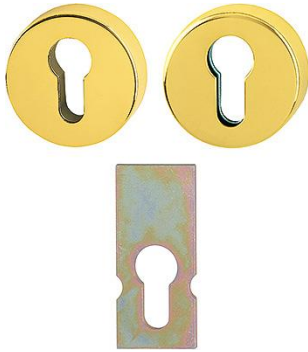

Produktdatenblatt

duraplus®

E42NSA/42HS

Resista®

RAL **PIV** **CERT**
GÜTEZEICHEN

Artikelnummer	10809372
EAN-Code	4012789710366
Herkunftsland	Deutschland
Warentarifnummer	83024110
Türdicke	57-62 mm + 67-72 mm
Lochung	Profizylinder
Farbe	F77-R messingf. poliert - Resista®
Sortiment	Kern-Sortiment
Packeinheit	2
Karton	12

HOPPE-Edelstahl-Schutz-Schlüsselrosetten-Paar für Außentüren:

- geprüft nach **DIN 18257 ES1 (SK2)**
- Unterkonstruktion: Stahl, Stütznocken
- Befestigung: verdeckt, durchgehend, Gewindeschrauben M5
- Besonderheit: separate Stahlplatte mit Klebepad für die Befestigung am Türschloss als Anbohrschutz