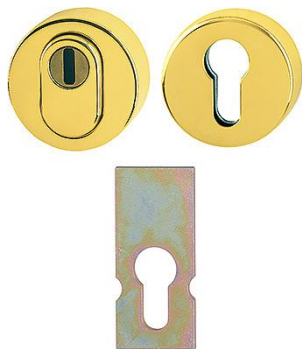

Karta techniczna produktu

duraplus[®]

E42NSB-ZA/42HS

Numer artykułu	10809276
Kod EAN	4012789710144
Kraj pochodzenia	Niemcy
Taryfa towarowa	83024110
Grubość drzwi	57-62 mm + 67-72 mm
Otwór	wkładka pod klucz
Kolor	F77-R kolor mosiądzu błyszczący Resista [®]
Sortyment	Asortyment podstawowy
Jednostka pakowania	2
Karton	12

Komplet rozet bezpiecznych HOPPE ze stali szlachetnej z zabezpieczeniem wkładki do drzwi zewnętrznych:

- sprawdzone wg **DIN 18257 ES1 (SK2)**
- Osłona wkładki: stal hartowana, zakres wysunięcia wkładki 10-18 mm
- Konstrukcja wewnętrzna: tarcza stalowa, czopy stabilizujące
- Mocowanie: zakryte, przelotowe, wkręty samogwintujące M5
- Cecha szczególna: osobna płytka stalowa do naklejenia na zamek drzwiowy jako ochrona przeciwrozwierceniowa