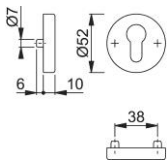

# Produktdatenblatt

**duraplus**<sup>®</sup>

42HS

HOPPE-Aluminium-Schlüsselrosette für Außentüren (Innenseite):

- Unterkonstruktion: Stahl, Stütznocken
- Befestigung: verdeckt, durchgehend, für Gewindeschrauben M5

Artikelnummer	10808311
EAN-Code	4012789707977
Herkunftsland	Deutschland
Warentarifnummer	83024110
Türdicke	
Stiftstärke WC	
Lochung	Profizylinder
Farbe	F9 Aluminium stahl- farben
Sortiment	Kern-Sortiment
Packeinheit	5
Karton	30