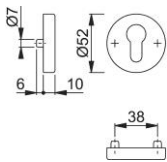

Produktdatenblatt

duraplus[®]

42HS

HOPPE-Aluminium-Schlüsselrosette für Außentüren (Innenseite):

- Unterkonstruktion: Stahl, Stütznocken
- Befestigung: verdeckt, durchgehend, für Gewindeschrauben M5

Artikelnummer	10808311
EAN-Code	4012789707977
Herkunftsland	Deutschland
Warentarifnummer	83024110
Türdicke	
Stiftstärke WC	
Lochung	Profizylinder
Farbe	F9 Aluminium stahl- farben
Sortiment	Kern-Sortiment
Packeinheit	5
Karton	30