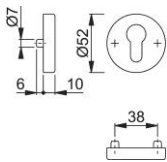

Produktdatenblatt

duraplus[®]

42HS

HOPPE-Aluminium-Schlüsselrosette für Außentüren (Innenseite):

- Unterkonstruktion: Stahl, Stütznocken
- Befestigung: verdeckt, durchgehend, für Gewindeschrauben M5

Artikelnummer	10808302
EAN-Code	4012789707939
Herkunftsland	Deutschland
Warentarifnummer	83024110
Türdicke	
Stiftstärke WC	
Lochung	Profizylinder
Farbe	F4 Aluminium bron- zefarben
Sortiment	Kern-Sortiment
Packeinheit	5
Karton	30