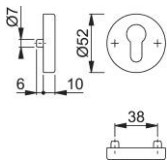

Produktdatenblatt

duraplus[®]

42HS

HOPPE-Aluminium-Schlüsselrosette für Außentüren (Innenseite):

- Unterkonstruktion: Stahl, Stütznocken
- Befestigung: verdeckt, durchgehend, für Gewindeschrauben M5

Artikelnummer	10808302
EAN-Code	4012789707939
Herkunftsland	Deutschland
Warentarifnummer	83024110
Türdicke	
Stiftstärke WC	
Lochung	Profilzylinder
Farbe	F4 Aluminium bron- zefarben
Sortiment	Kern-Sortiment
Packeinheit	5
Karton	30