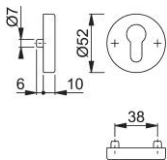

# Produktdatenblatt

**duraplus**

42HS

HOPPE-Aluminium-Schlüsselrosette für Außentüren (Innenseite):

- Unterkonstruktion: Stahl, Stütznocken
- Befestigung: verdeckt, durchgehend, für Gewindeschrauben M5

Artikelnummer	10808281
EAN-Code	4012789707823
Herkunftsland	Deutschland
Warentarifnummer	83024110
Material	Aluminium
Türdicke	
Stiftstärke WC	
Lochung	Profizylinder
Farbe	F1 Aluminium silberfarben
Sortiment	Kern-Sortiment
Packeinheit	5
Karton	30