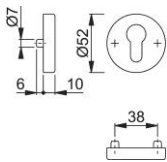

Produktdatenblatt

duraplus[®]

42HS

HOPPE-Aluminium-Schlüsselrosette für Außentüren (Innenseite):

- Unterkonstruktion: Stahl, Stütznocken
- Befestigung: verdeckt, durchgehend, für Gewindeschrauben M5

Artikelnummer	10808281
EAN-Code	4012789707823
Herkunftsland	Deutschland
Warentarifnummer	83024110
Türdicke	
Stiftstärke WC	
Lochung	Profilzylinder
Farbe	F1 Aluminium silberfarben
Sortiment	Kern-Sortiment
Packeinheit	5
Karton	30