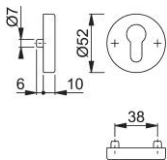

Produktdatenblatt

duraplus

42HS

HOPPE-Aluminium-Schlüsselrosette für Außentüren (Innenseite):

- Unterkonstruktion: Stahl, Stütznocken
- Befestigung: verdeckt, durchgehend, für Gewindeschrauben M5

Artikelnummer	10808281
EAN-Code	4012789707823
Herkunftsland	Deutschland
Warentarifnummer	83024110
Material	Aluminium
Türdicke	
Stiftstärke WC	
Lochung	Profizylinder
Farbe	F1 Aluminium silberfarben
Sortiment	Kern-Sortiment
Packeinheit	5
Karton	30