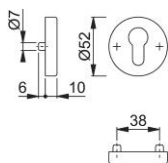

Technický list výrobku

duraplus®

42HS

HOPPE - hliníková klíčová rozeta pro vchodové dveře (vnitřní strana):

- Podkonstrukce: ocel, podpůrné noky
- Upevnění: skryté, průchozí, pro šrouby M5

Objednací číslo	10808281
Kód EAN	4012789707823
Země původu	Německo
Tarif zboží / sazebník	83024110
Tloušťka dveří	
Rozměr čtyřhranu pro WC-dveře	
Otvor	profilová cylindrická vložka
Barva	F1 hliník barvy stříbrné
Sortiment	základní sortiment
Balící jednotka	5
Kartón	30