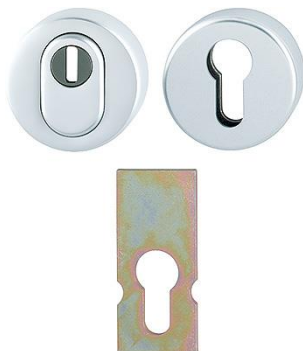

Scheda tecnica

duraplus®

42NSB-ZA/42HS

Codice articolo	10807529
Codice EAN	4012789706529
Paese d'origine	Germania
Codice NC	83024110
Spessore porta	57-62 mm + 67-72 mm
Foro	cilindro
Finitura	F1 alluminio aspetto argento
Assortimento	Assortimento base
Confezione	2
Imballo	12

Coppia bocchette di sicurezza HOPPE in alluminio con copricilindro per porte d'ingresso:

- certificata secondo **DIN 18257 ES1 (SK2)**
- copricilindro: acciaio temprato, sporgenza cilindro da 10-18 mm
- sottocostruzione: acciaio, perni
- fissaggio: coprivite, passante, viti filettate M5
- particolarità: piastra in acciaio separata con pad adesivo per il fissaggio sulla serratura della porta come protezione anticasso