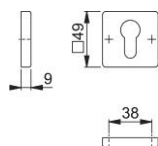

Ficha técnica de producto

duraplus®

843KS

Pareja bocallaves HOPPE, de aluminio, para puertas interiores:

- Base: nylon
- Fijación: no visible, tornillos multiuso

Código	10799522
Código EAN	4012789688481
País de origen	Alemania
Código NC	83024110
Espesor puerta	
Medida cuadradillo	
WC	
Bocallave	PZ
Tornillos	tornillo para madera
Color	F31-1 Aluminio color simil inox mate
Gama	Gama básica
Caja del producto	50
Embalaje de transporte	50