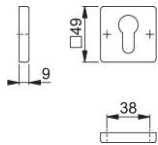

# Ficha técnica de producto

**duraplus**

843KS

Pareja bocallaves HOPPE, de aluminio, para puertas interiores:

- Base: nylon
- Fijación: no visible, tornillos multiuso

Código	10797287
Código EAN	4012789680836
País de origen	Alemania
Código NC	83024110
Material	aluminio
Espesor puerta	
Medida cuadradillo	
WC	
Bocallave	cilindro de perfil (PZ)
Tornillos	tornillo para madera
Acabado	F9 Aluminio simil inox
Gama	Gama básica
Caja del producto	50
Embalaje de transporte	50