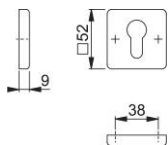

# Scheda tecnica

**duraplus**

52KS

Coppia bocchette HOPPE in alluminio per porte interne:

- sottocostruzione: resina
- fissaggio: coprivite, viti multiuso

Codice articolo	10719051
Codice EAN	4012789494013
Paese d'origine	Germania
Codice NC	83024110
Materiale	alluminio
Spessore porta	
Misura quadro per WC	
Foro	cilindro
Viti	3,5x20 mm
Finitura	F9714M nero opaco
Assortimento	Assortimento base
Confezione	10
Imballo	50