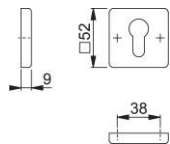

# Produktdatenblatt

**duraplus**<sup>®</sup>

52KS

HOPPE-Aluminium-Schlüsselrosetten-Paar für Innentüren:

- Unterkonstruktion: Kunststoff
- Befestigung: verdeckt, Mehrzweckschrauben

Artikelnummer	10719051
EAN-Code	4012789494013
Herkunftsland	Deutschland
Warentarifnummer	83024110
Türdicke	
Stiftstärke WC	
Lochung	Profilzylinder
Schrauben	3,5x20 mm
Farbe	F9714M schwarz matt
Sortiment	Kern-Sortiment
Packeinheit	10
Karton	50