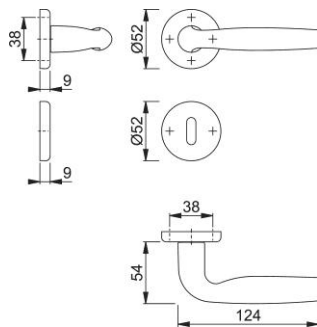

Scheda tecnica

Milos

1617/17K/17KS

duranorm

Guarnitura con rosetta e bocchetta HOPPE in alluminio per porte interne:

- guida: maniglie in versione fisso/girevole, molle di richiamo, anelli di guida esenti da manutenzione
- versione: quadro a profilo HOPPE
- sottocostruzione: resina
- fissaggio: coprivite, viti multiuso

| | |
|----------------------|---|
| Codice articolo | 10711105 |
| Codice EAN | 4012789470628 |
| Paese d'origine | Repubblica Ceca |
| Codice NC | 83024110 |
| Materiale | alluminio |
| Spessore porta | 35-75 mm |
| Misura quadro | 8 mm |
| Misura quadro per WC | |
| Sporgenza del quadro | |
| Foro | foro chiave normale |
| Viti | viti per legno |
| Finitura | F94-1 alluminio aspetto cromo satinato |
| Assortimento | Assortimento base |
| Confezione | 2 |
| Imballo | 20 |