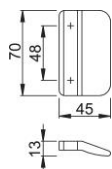

# Karta techniczna produktu

K435

Uchwyt HOPPE z tworzywa sztucznego do drzwi balkonowych:

- Mocowanie: zakryte, na wkręty uniwersalne

Numer artykułu	10708002
Kod EAN	4012789467093
Kraj pochodzenia	Włochy
Taryfa towarowa	39259010
Śruby	3,9x16 mm
Kolor	F9016M biały bez- kizki matowy
Sortyment	Asortyment podsta- wowy
Jednostka pako- wania	10
Karton	60