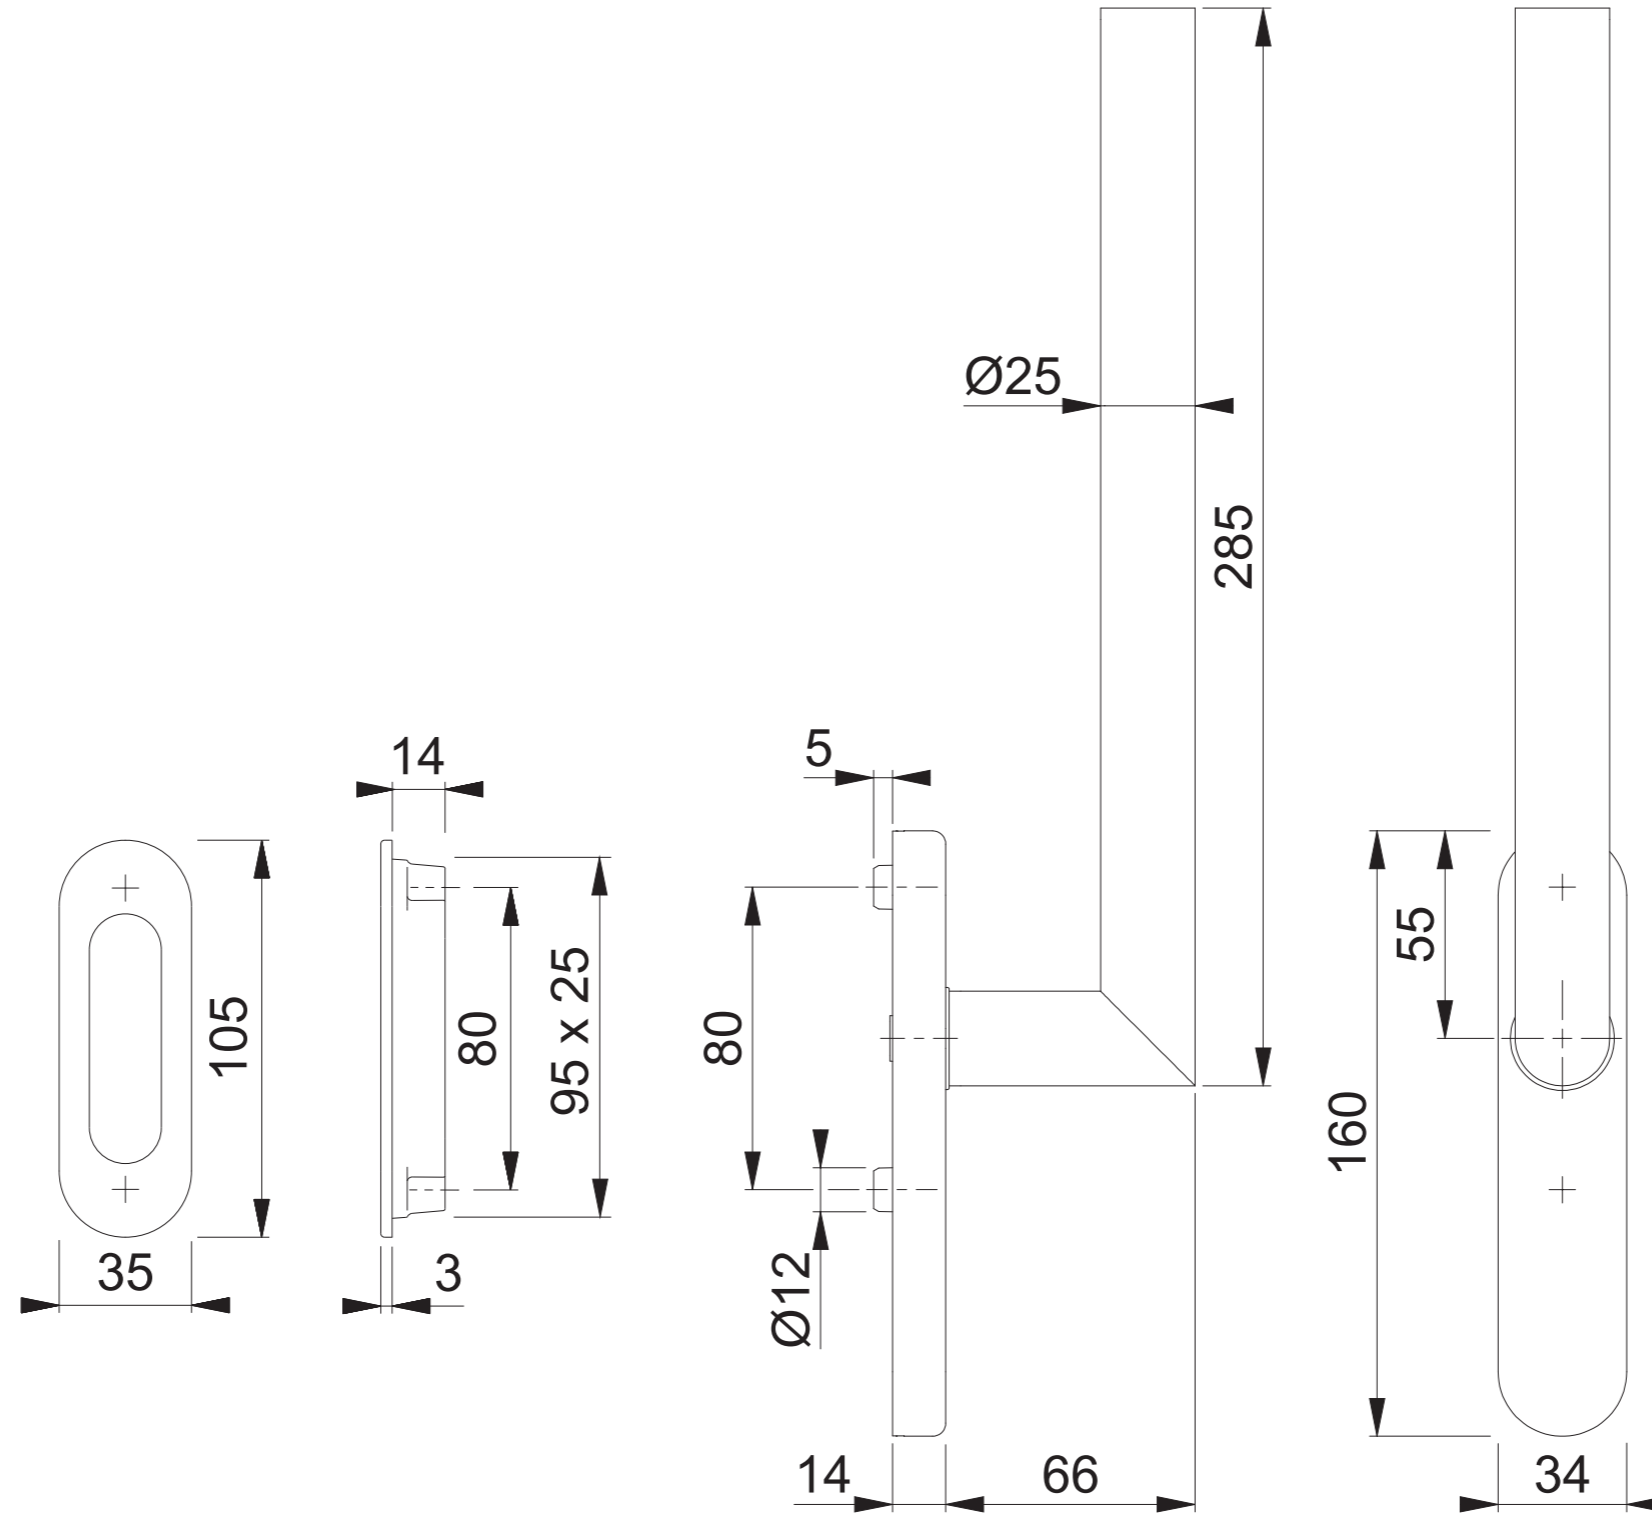

# HS-E0400F-25/431N-AS/422 UG

Maßstab 1:2	Name Schultheis	Datum 19.10.06	Zeichnungsnummer / Quelle c1392007e001 A4 00
----------------	--------------------	-------------------	---

Maßstab 1:2	Name ASC5	Datum 12.09.2017	Zeichnungsnummer / Quelle c0052050z000 A4 00
----------------	--------------	---------------------	---

Artikel-Schriftfeld-CAD  
HS-E0400F-25/431N-AS innen, UG