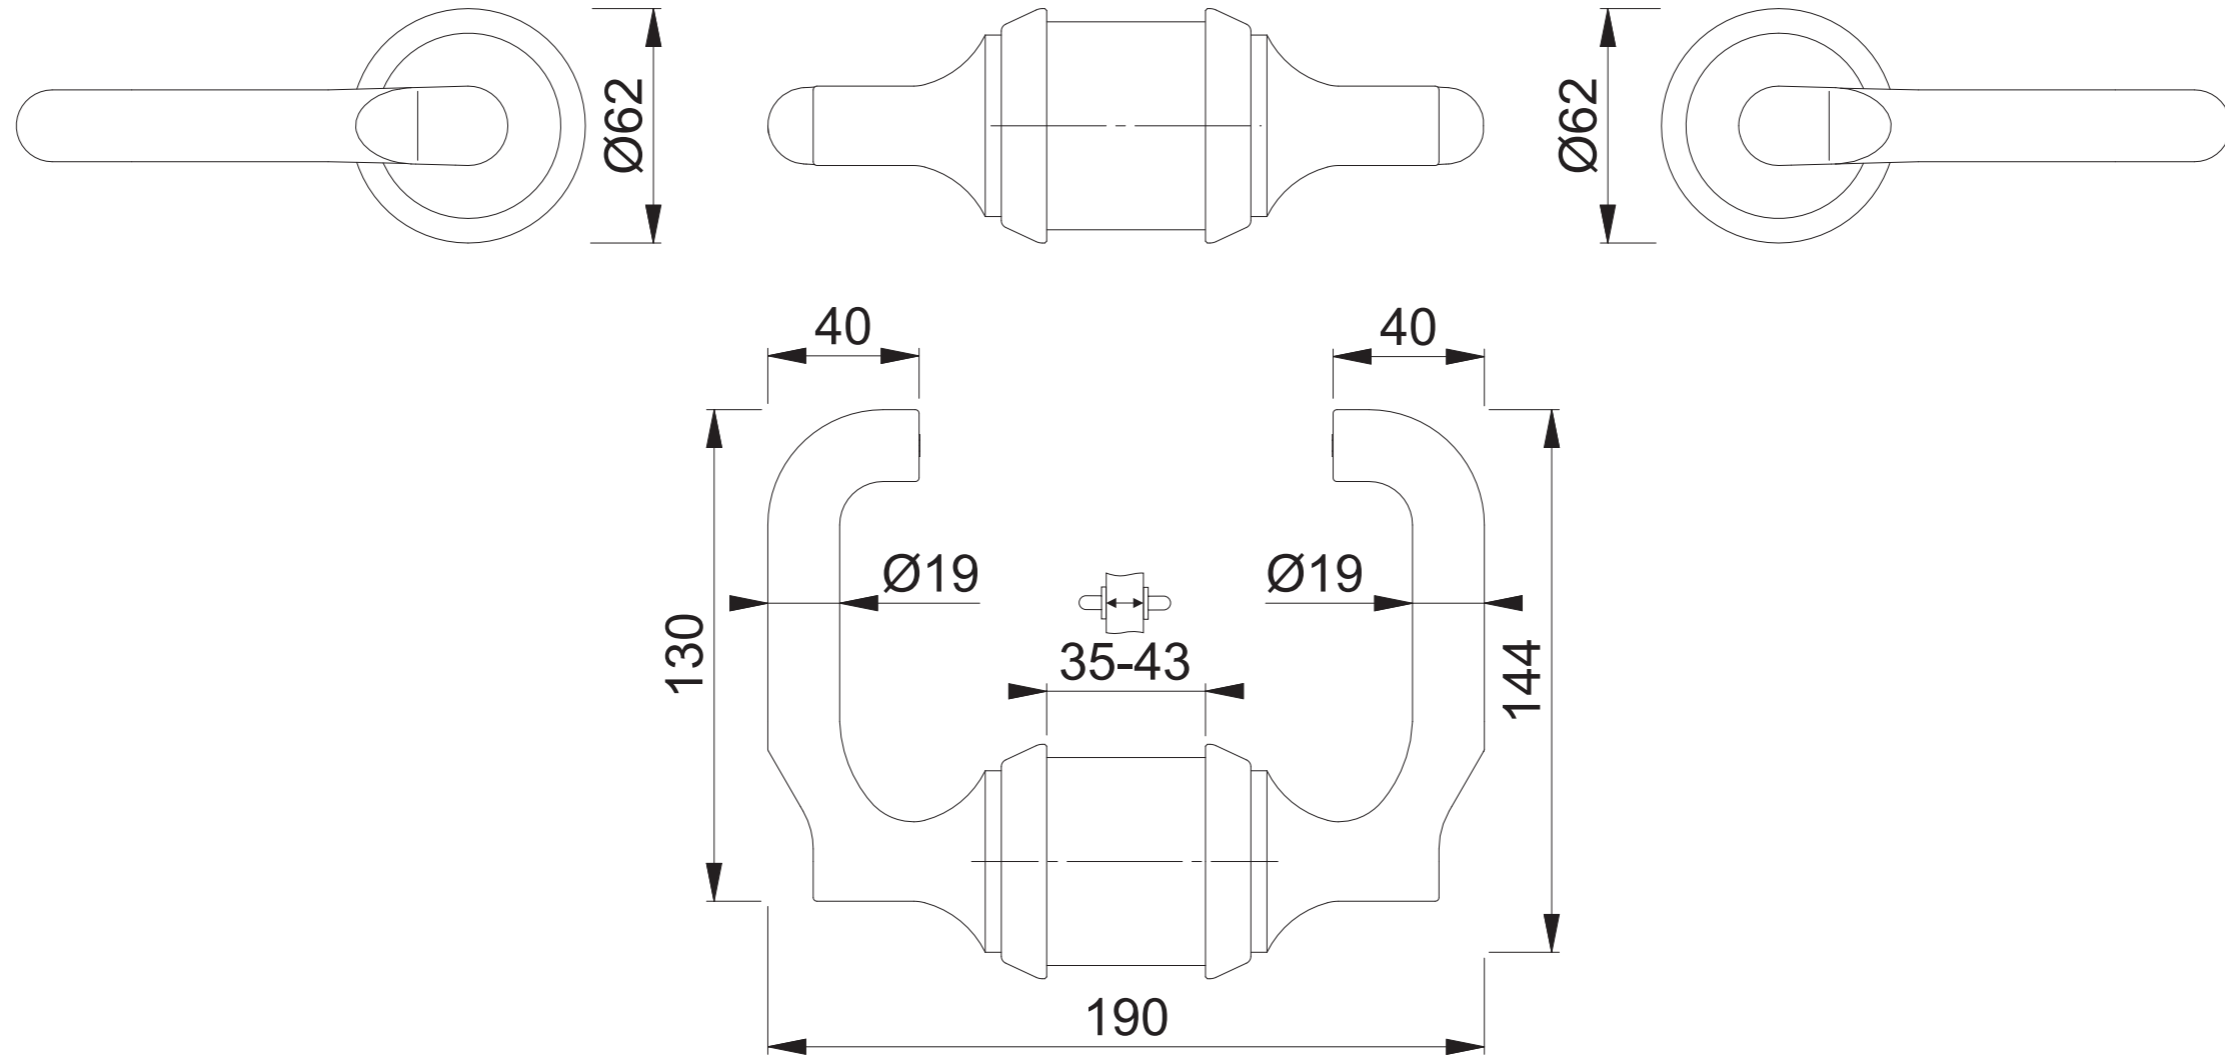

HCS K138S (Standard)

Maßstab	Name	Datum	Zeichnungsnummer	HOPPE®
1:2	Hauser G.	13.06.2013	QU=c0172006z003 G3.00	