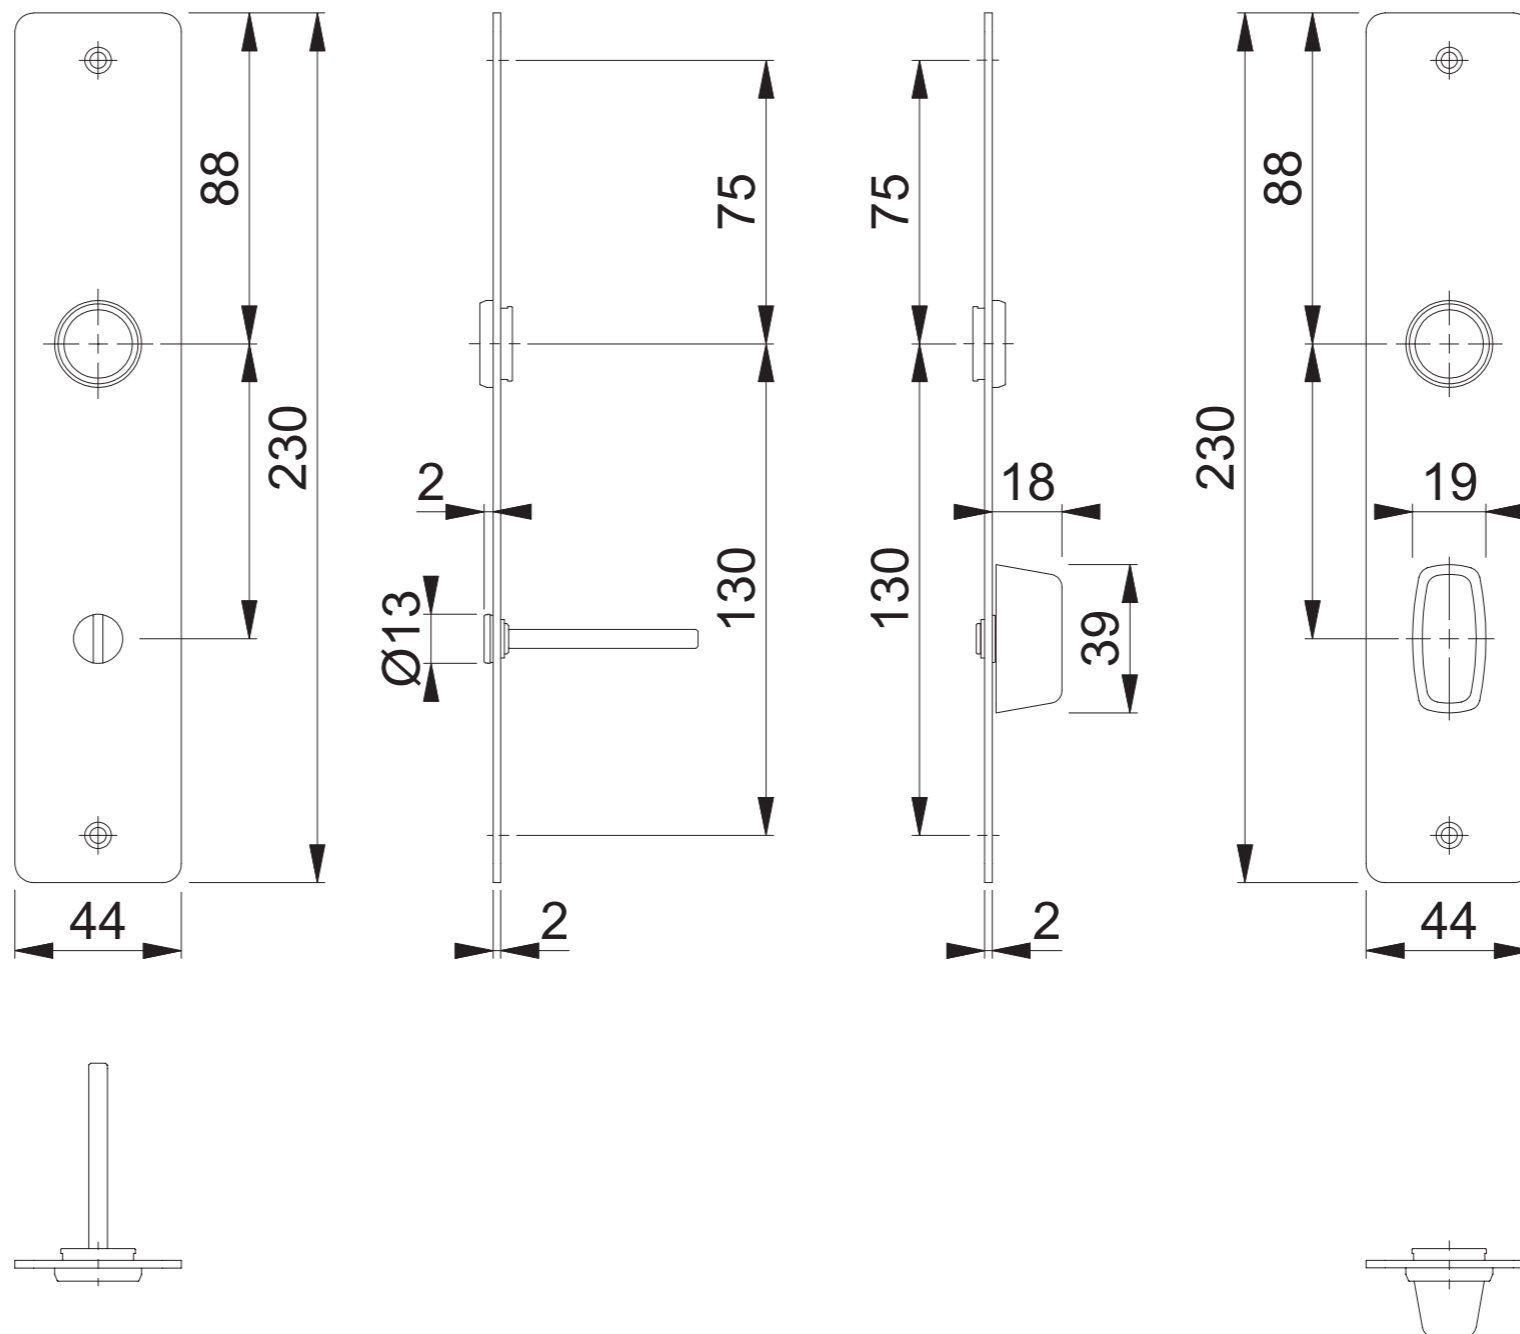

Artikel: E202FL ESK/OL F128 (ESK41-1/EOL28-2)

Dateiname: E202FL-ESK-OL-F128-ESK41-1-EOL28-2

Maßstab	Name	Datum	Zeichnungsnummer	
1:2	Scholz	30.06.2016	c1022022g004	A300