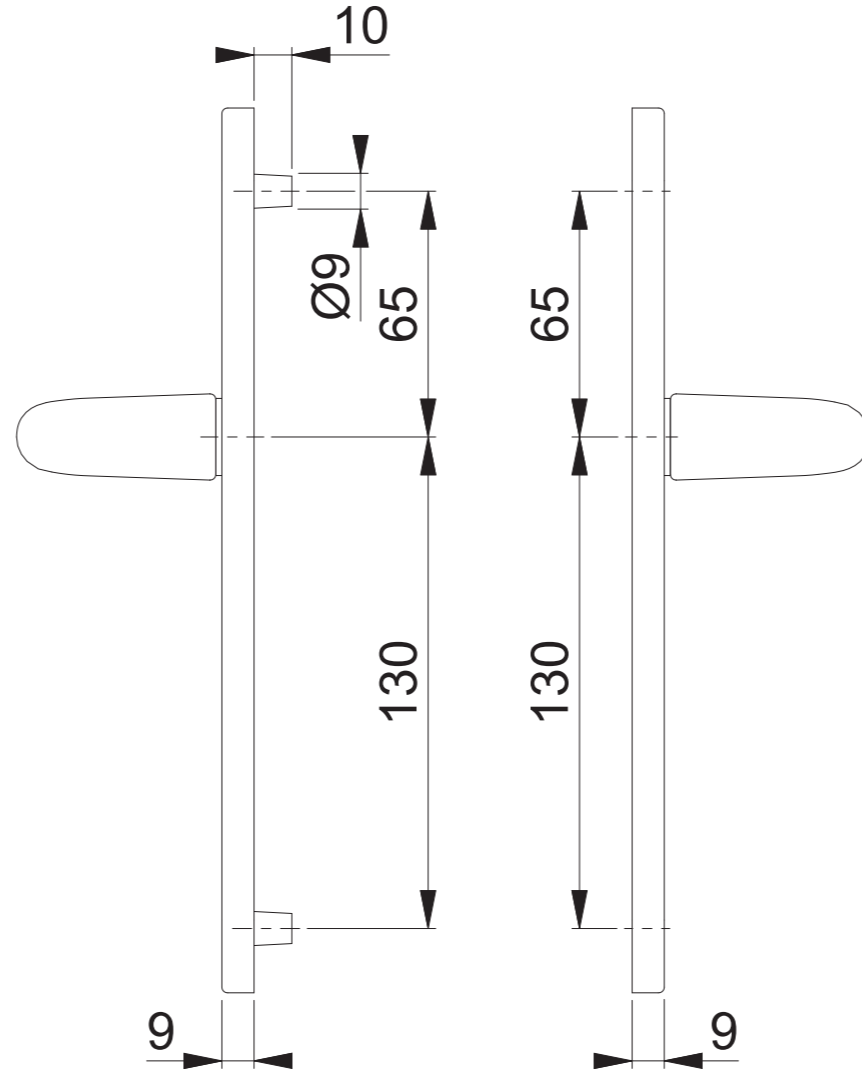

195F/300M/300F OB

Maßstab 1:2	Name Schultheis	Datum 25.09.2012	Zeichnungsnummer QU=c0022938z001 A300	<b>HOPPE</b>
----------------	--------------------	---------------------	--	--------------