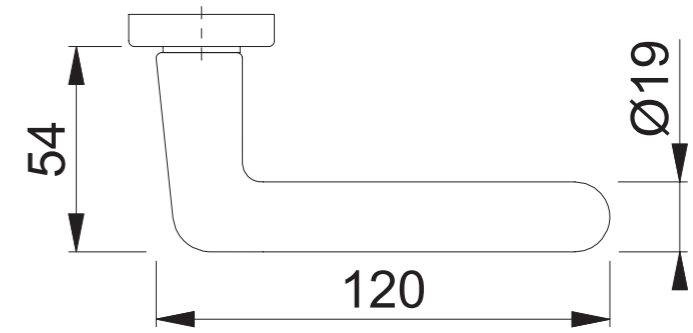

195F/300M/300F OB

Maßstab 1:2	Name Schultheis	Datum 25.09.2012	Zeichnungsnummer QU=c0022938z001 A300	<b>HOPPE</b>
----------------	--------------------	---------------------	--	--------------