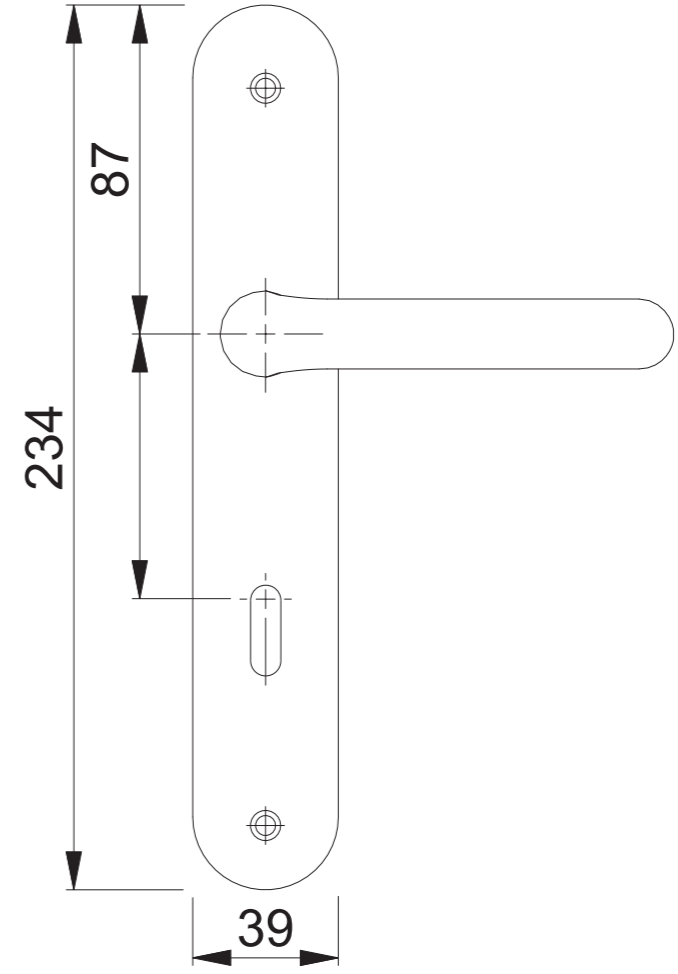

195F/300M/300F OB

Maßstab 1:2	Name Schultheis	Datum 25.09.2012	Zeichnungsnummer QU=c0022938z001 A300	<b>HOPPE</b>
----------------	--------------------	---------------------	--	--------------