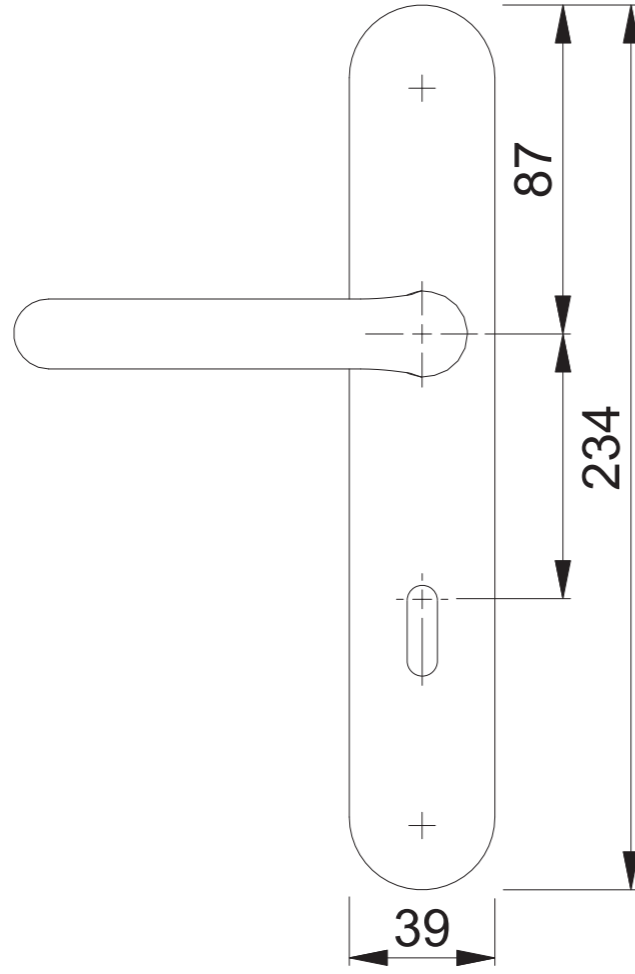

195F/300M/300F OB

Maßstab 1:2	Name Schultheis	Datum 25.09.2012	Zeichnungsnummer QU=c0022938z001 A300	<b>HOPPE</b>
----------------	--------------------	---------------------	--	--------------