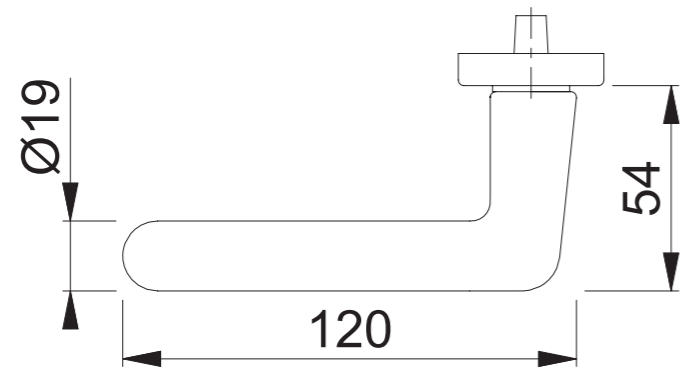

195F/300M/300F OB

Maßstab 1:2	Name Schultheis	Datum 25.09.2012	Zeichnungsnummer QU=c0022938z001 A300	<b>HOPPE</b>
----------------	--------------------	---------------------	--	--------------