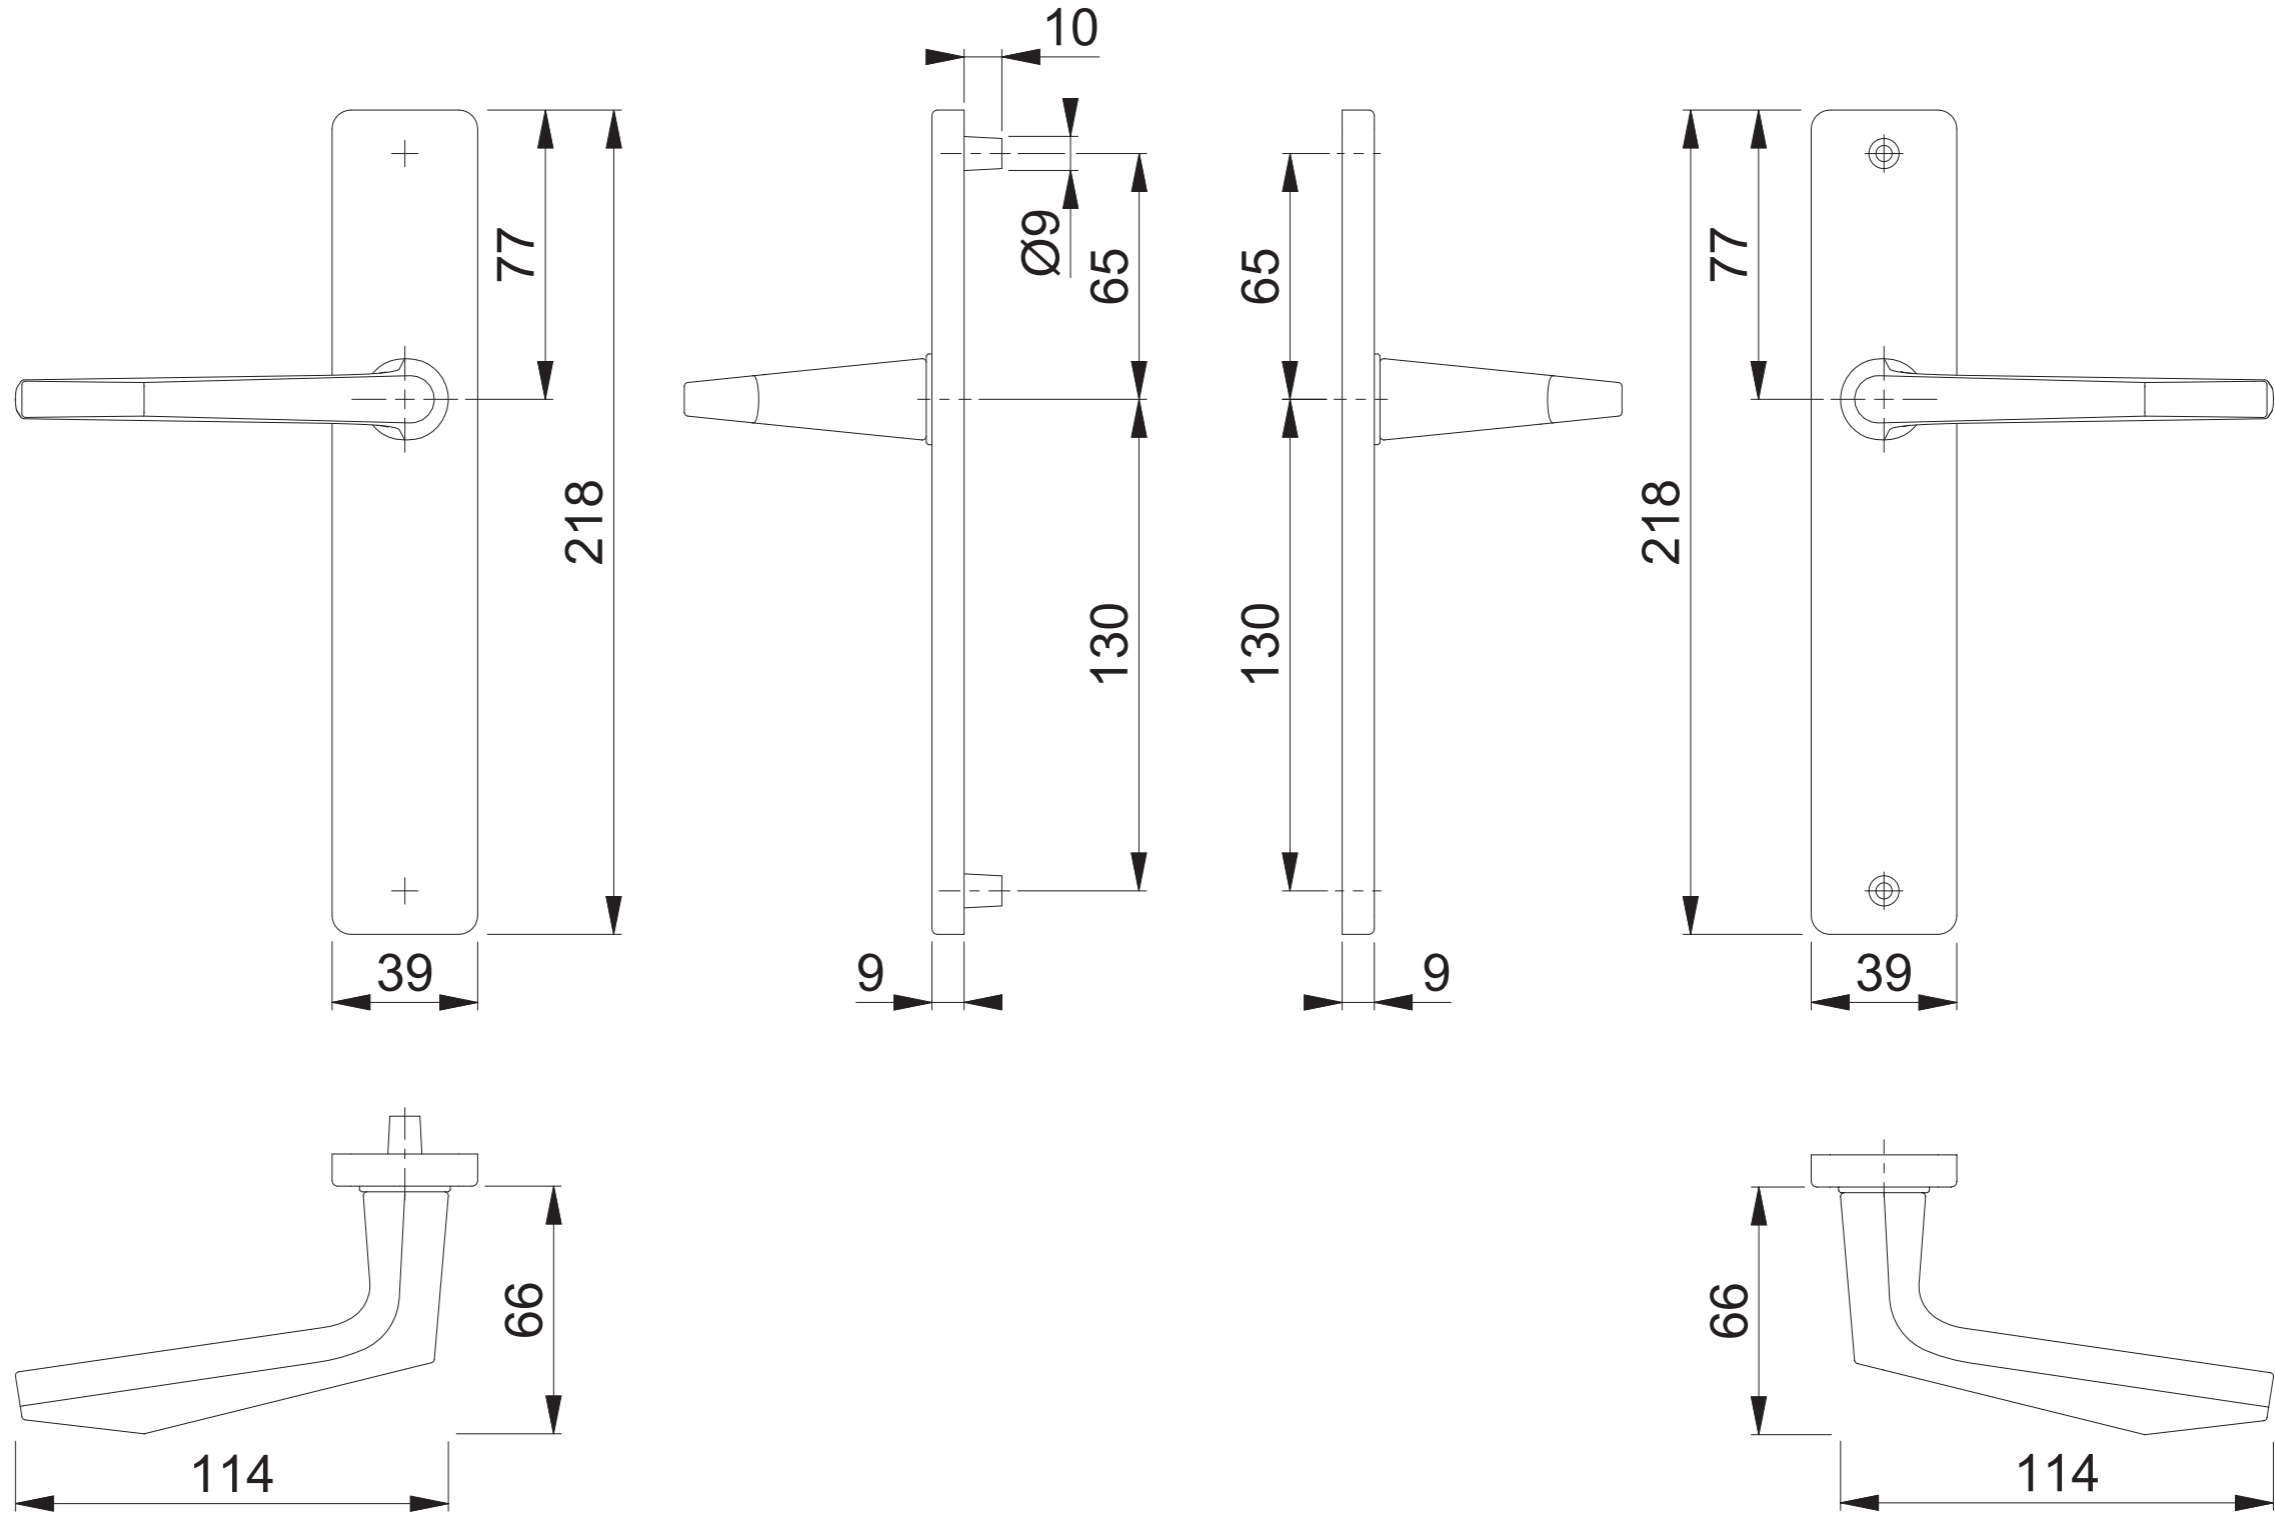

111F/202M/202F UG

Maßstab 1:2	Name Schultheis	Datum 11.10.2012	Zeichnungsnummer QU=c0022949z000 A300	HOPPE
----------------	--------------------	---------------------	--	--------------