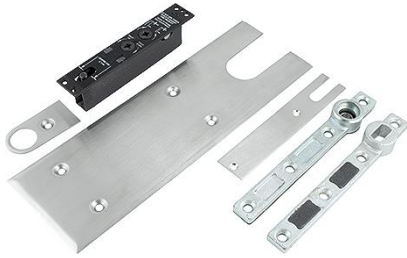

# Ficha técnica de producto

AR2950-ACC-DA

Código	87100435
Ref. producto	AR2950-ACC-DA-SSS
Código EAN	5051358029620
País de origen	Reino Unido
Código NC	83026000
Tipo de puerta	puerta de madera
Fijación	puerta de madera
Color cobertura	
Gama	ARRONE
Caja del producto	0
Embalaje de transporte	0

ARRONE cierrapuertas de suelo, componentes:

- Material: acero inoxidable
- Función: para puertas de acción doble
- Fijación: tornillos para madera