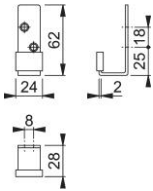

Ficha técnica de producto

AR319

Percha ARRONE:

- Percha

Código	8506041
Ref. producto	AR319-SSS-A2
Código EAN	5051358012196
País de origen	China
Código NC	83025000
Tipo de puerta	puerta de madera
Fijación	puerta de madera
Altura	65 mm
Taladro	2 perforaciones, preparado para tornillos avellanados
Color	inox mate
Gama	ARRONE
Caja del producto	10
Embalaje de transporte	100