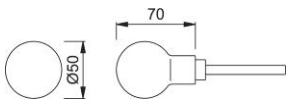

# Productinformatieblad

**duraplus®**

50

HOPPE aluminium knopstiftdeel voor toegangsdeuren:

- Lagering: knop los
- Verbinding: HOPPE profielstift

Bestelnummer	8099483
EAN-code	4012789588514
Land van herkomst	Duitsland
Goederen tariefnr.	83024110
Deurdikte	25-48 mm
Stiftafmeting	8 mm
Lengte stiftvoorstand	
Lager	Ø18 mm
Kleur	F1 aluminium zilverkleurig
Assortiment	Core assortiment
Pakeenheid	2
Overdoos	12