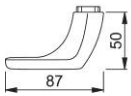

Produktdatenblatt

duraplus[®]

86G

HOPPE-Aluminium-Knopf-Lochteil für Wohnungsabschluss-Türen:

- Lagerung: gekröpfter Knopf lose, mit Gewinde
- Verbindung: für HOPPE-FDW-Stifte

Artikelnummer	809448
EAN-Code	4012789531190
Herkunftsland	Deutschland
Warentarifnummer	83024110
Türdicke	
Vierkantmaß	M12
Stiftlänge vorstehend	
Führung	Ø21,15 mm, 4 Kerben für fest
Farbe	F9 Aluminium stahlfarben
Sortiment	Kern-Sortiment
Packeinheit	2
Karton	12