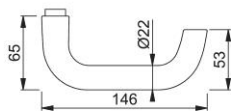

Fiche technique

Paris

138

duraplus[®]

Paire de poignées HOPPE en aluminium, pour porte intérieure :

- Liaison : carré profilé HOPPE (poignées mâle/femelle)
- Portée : pour garniture libre

N° d'article	576456
Code EAN	4012789269758
Pays d'origine	Italie
Code NC	83024110
Epaisseur de porte	50-69 mm
Epaisseur du carré	9 mm
Longueur du carré	
Portée	Ø18 mm
Couleur	F1 aluminium aspect argent
Gamme	Cœur de gamme
Emballage unitaire	5
Carton	50