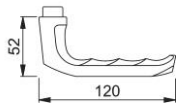

Productinformatieblad

London

113

duraplus®

HOPPE aluminium paar deurkrukken voor binnendeuren:

- Verbinding: HOPPE profielstift (stift-/gatdeel)
- Kraag: voor losse lagering

Bestelnummer	550180
EAN-code	4012789267761
Land van herkomst	Italië
Goederen tariefnr.	83024110
Deurdikte	30-49 mm
Stiftafmeting	8 mm
Lengte stiftvoorstand	
Lager	Ø18 mm, 5,8 mm krukhalslengte
Kleur	F1 aluminium zilverkleurig
Assortiment	Core assortiment
Pakeenheid	5
Overdoos	50