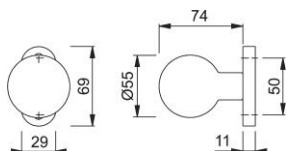

Produktdatenblatt

duraplus[®]

60L/20H

HOPPE-Aluminium-Knopfrosette für Profiltüren (Aussenseite):

- Lagerung: Knopf fest, mit Gewinde
- Verbindung: für HOPPE-FDW-Stifte
- Befestigung: sichtbar, für Mehrzweckschrauben

Artikelnummer	518265
EAN-Code	4012789103083
Herkunftsland	Deutschland
Warentarifnummer	83024110
Türdicke	
Vierkantmaß	M12
Stiftlänge vorstehend	
Schrauben	ohne Schrauben
Farbe	F1 Aluminium silberfarben
Sortiment	Kern-Sortiment
Packeinheit	2
Karton	12