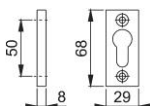

Fiche technique

duranorm®

22S

Paire de rosaces à entrée de clé HOPPE en aluminium, pour porte à profil :

- Fixation : visible, pour vis universelles

N° d'article	512706
Code EAN	4012789085761
Pays d'origine	Italie
Code NC	83024110
Epaisseur du carré pour WC	
Percement	clé I (PZ)
Vis	sans vis
Couleur	F1-4 aluminium aspect argent mat
Gamme	Cœur de gamme
Emballage unitaire	50
Carton	50