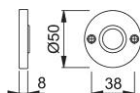

# Fiche technique

**duraplus**<sup>®</sup>

11

Paire de rosaces de poignée HOPPE en aluminium, pour porte intérieure :

- Assemblage : pour garniture libre, bagues de guidage sans entretien
- Fixation : visible, pour vis universelles

N° d'article	512133
Code EAN	4012789016086
Pays d'origine	Italie
Code NC	83024110
Portée	Ø18 mm
Vis	sans vis
Couleur	F1 aluminium aspect argent
Gamme	Cœur de gamme
Emballage unitaire	10
Carton	100