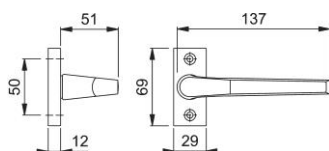

## Frankfurt

117GF/22

**duranorm**®

Garniture HOPPE en aluminium sur rosaces, sans rosace à entrée de clé, pour porte à profil :

- Assemblage : poignées déportées monobloc, bagues de guidage sans entretien
- Liaison : carré plein HOPPE
- Fixation : visible, par vis filetées M5

N° d'article	509997
Code EAN	4012789024456
Pays d'origine	Allemagne
Code NC	83024110
Epaisseur de porte	40-49 mm
Epaisseur du carré	8 mm
Longueur du carré	
Vis	M5x25 mm
Couleur	F9714M noir mat
Gamme	Cœur de gamme
Emballage unitaire	5
Carton	20